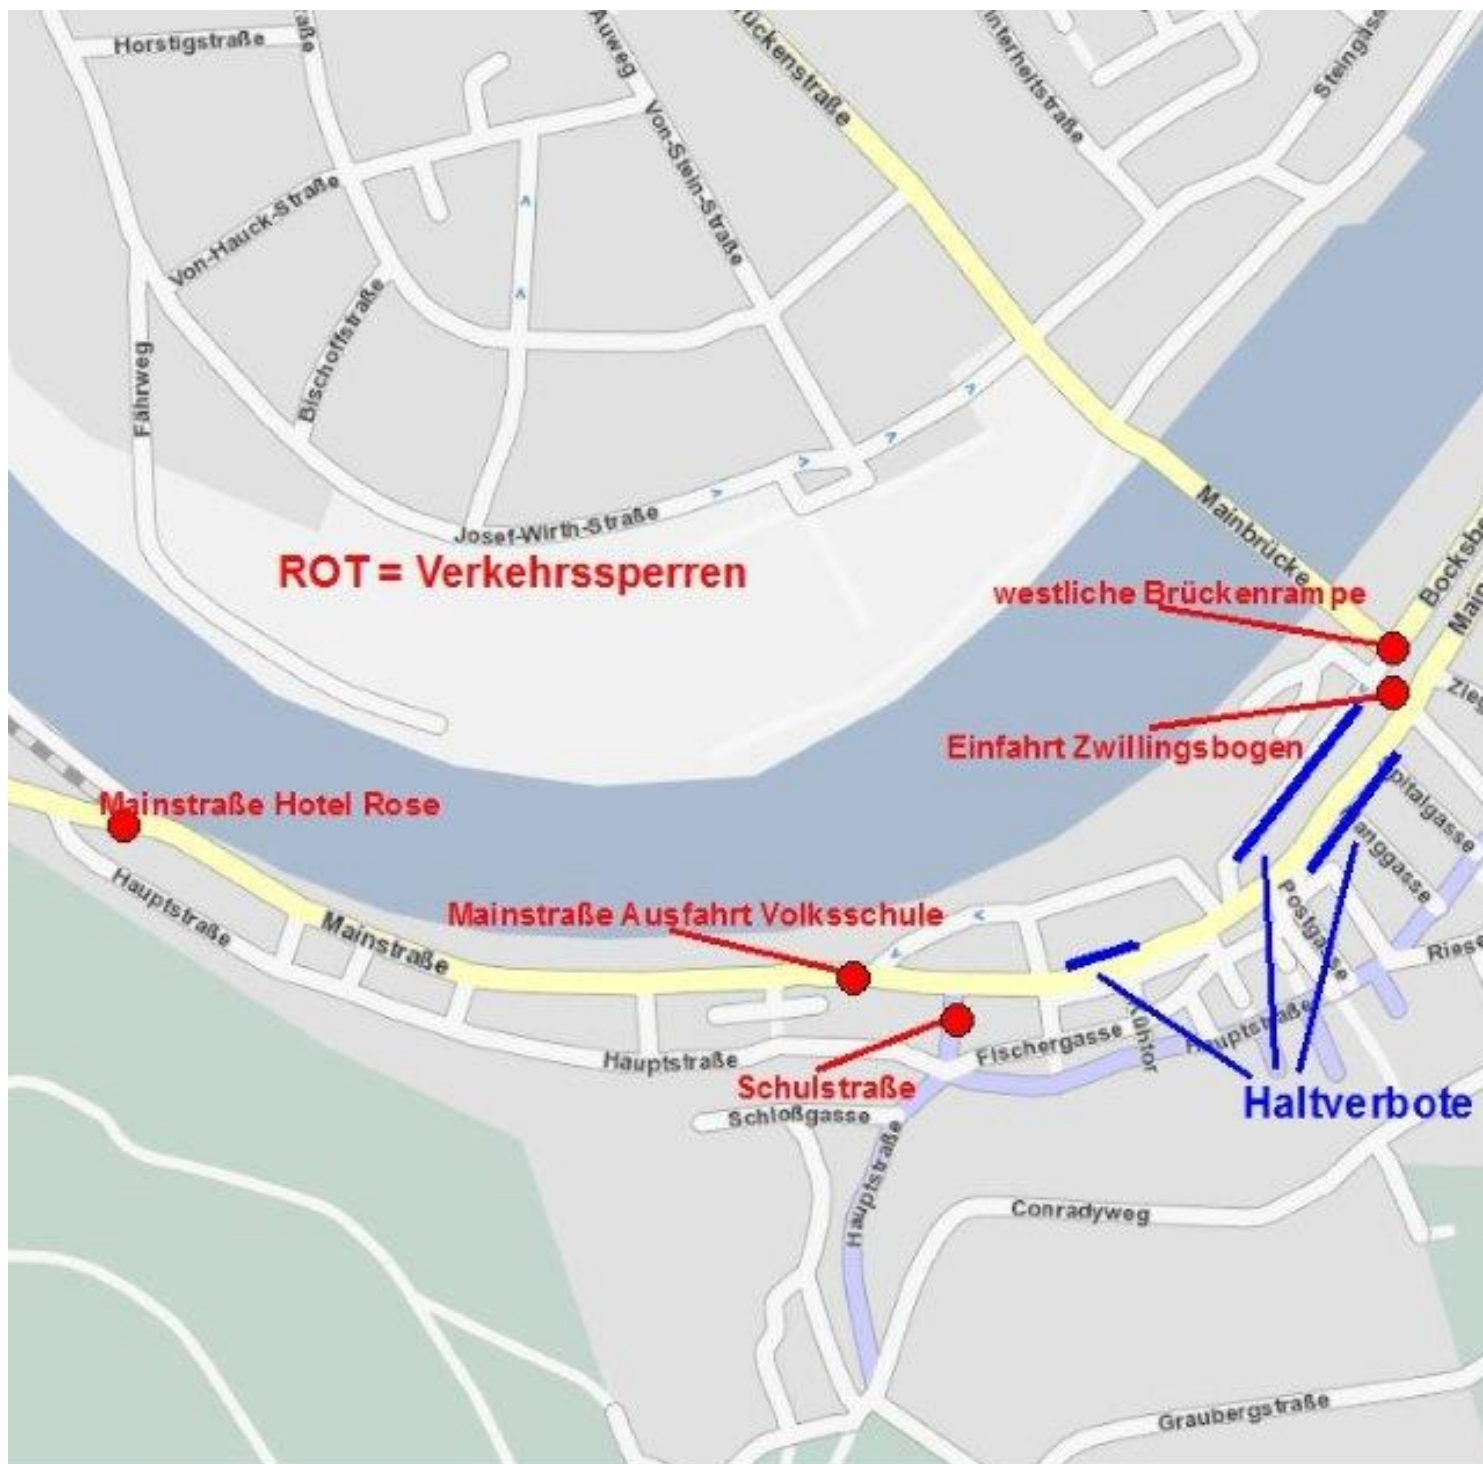

Die Lachparade!

Geschrieben von: Administrator

Samstag, den 15. Januar 2011 um 19:07 Uhr - Aktualisiert Montag, den 07. Januar 2019 um 16:15 Uhr

19. Miltenberger Lachparade
am 02.03.2019 ab 13.13 Uhr

Termin

Faschingssamstag, den 02.03.2019

Start

Beginn des Faschingsumzuges ab 13.13 Uhr

Achtung neuer Umzugsverlauf!

Der Faschingsumzug wird dieses Jahr wie im letzten Jahr aufgrund von Sicherheitsmaßnahmen in der Mainstraße verlaufen. Start und Aufstellung der Wägen ist die Mainzerstraße (Höhe LBS) . Die Zugstrecke wird von dort aus an der alten Schule entlang bis zum Zwillingsbogen verlaufen. Ab Höhe des Zwillingsbogen lösen sich die teilnehmenden Wägen auf und werden gebeten Ihre Wägen zügig von der Straße zu entfernen. Der Engelplatz kann nach dem Umzug auch über die Adams- und Ankergasse von den Zugteilnehmern erreicht werden.

Die Lachparade!

Geschrieben von: Administrator

Samstag, den 15. Januar 2011 um 19:07 Uhr - Aktualisiert Montag, den 07. Januar 2019 um 16:15 Uhr

Kartenmaterial/Geoinformationen:
WIGeoGIS, TomTom

[Näheres unter Ablauf!](#)
Im Anschluss ...

lädt der Engelplatz bis ca. 19.00 Uhr zum Straßenfasching ein. Euch erwartet närrisches

Die Lachparade!

Geschrieben von: Administrator

Samstag, den 15. Januar 2011 um 19:07 Uhr - Aktualisiert Montag, den 07. Januar 2019 um 16:15 Uhr